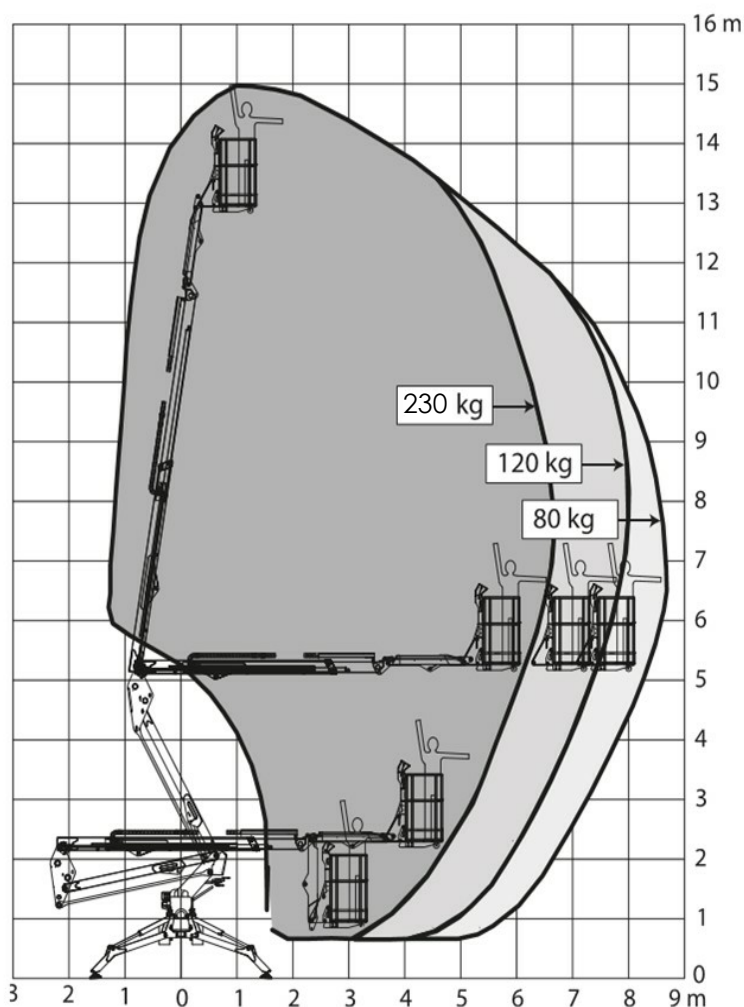

modello

SPIDER 15.75

15,00

13,00

7,50

5,00

1,40x0,70x1,10 m

230 Kg

359°

90°+90°

ARTICOLATO
CON JIB

3,66 X 3,10

18°

1,9 Ton

Benzina/220V

RAGNI