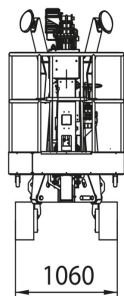

modello

SPIDER 15.75

15,00

13,00

7,50

5,00

1,40x0,70x1,10 m

230 Kg

359°

90°+90°

ARTICOLATO
CON JIB

3,66 X 3,10

18°

1,9 Ton

Benzina/220V

RAGNI