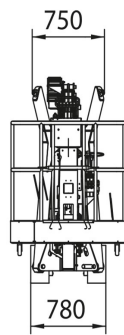

modello

SPIDER 15.75

15,00

13,00

7,50

5,00

1,40x0,70x1,10 m

230 Kg

359°

90°+90°

ARTICOLATO
CON JIB

3,66 X 3,10

18°

1,9 Ton

Benzina/220V

RAGNI