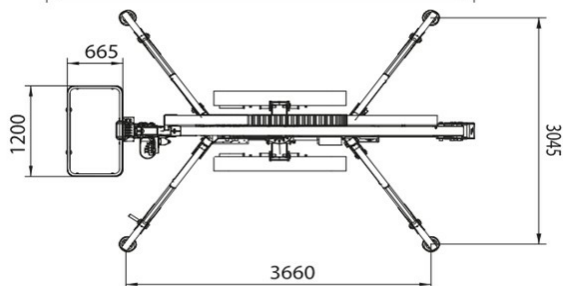

modello

SPIDER 15.75

15,00

13,00

7,50

5,00

1,40x0,70x1,10 m

230 Kg

359°

90°+90°

ARTICOLATO
CON JIB

3,66 X 3,10

18°

1,9 Ton

Benzina/220V

RAGNI