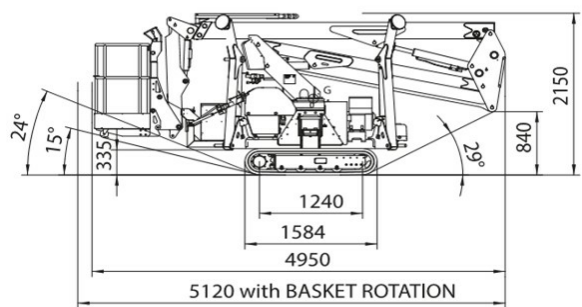

modello

SPIDER 15.75

15,00

13,00

7,50

5,00

1,40x0,70x1,10 m

230 Kg

359°

90°+90°

ARTICOLATO
CON JIB

3,66 X 3,10

18°

1,9 Ton

Benzina/220V

RAGNI